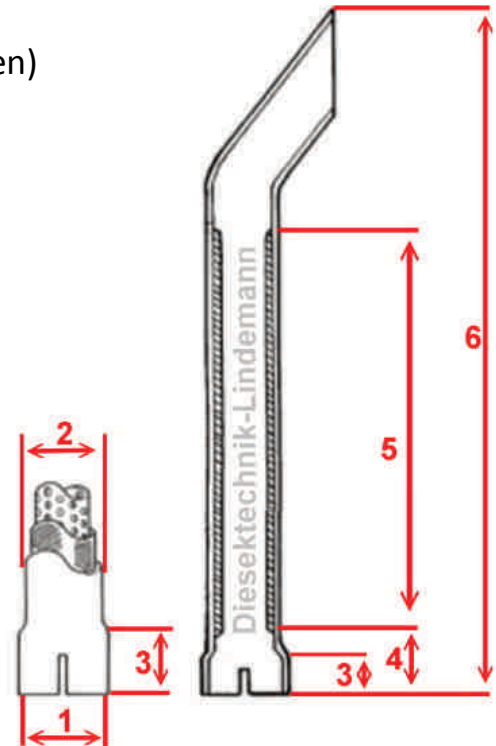

# Edelstahl Auspuffrohr mit Schalldämpfer

## EAL-02-S

- 1 = Innendurchmesser (mm) vom Auspuffrohr (unten)
- 2 = Außendurchmesser (mm) vom Auspuffrohr
- 3 = Länge der Aufweitung (mm)
- 4 = Beginn des Schalldämpfers (mm)
- 5 = Länge des Schalldämpfers (mm)
- 6 = Gesamtlänge des Auspuffrohres

### Die Abmessungen des EAL-02-S

- 1 = 51 mm
- 2 = 54 mm
- 3 = 0 mm
- 4 = 120 mm
- 5 = 600 mm
- 6 = 1000 mm